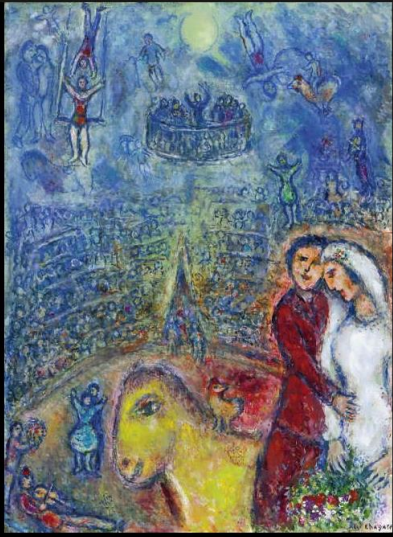

Chiale. Retablo spagnolo, XIVsec

La 62ª edizione di BRAFA Art Fair, la più longeva mostra-mercato di arte antica e moderna d'Europa, organizzata dall'Associazione Foire des Antiquaires de Belgique, è in programma dal 21 al 29 Gennaio 2017 al Tour&Taxis di Bruxelles. Tra le 132 gallerie d'arte internazionali sono 3 le presenze italiane: Chiale Fine Art, Il Quadrifoglio-Brun Fine Art e Robertaebasta

Boulakia. Marso Chagall; Fidanzati al circo, 1982

Boon Gallery. JM Basquiat; Tesla vs Edison, 1983

Deletaille. Piotra astratta Valdivia, 1250a C

Roodenbeke. Marc Chagall Cirque, 1966

Bernier. Mario Merz; Senza titolo; 1990

Epoque Fine Jewels; Fouquet & Mucha; Chaîne de corsage; 1900

'Diamantato' vase Ercole Barovier (1889-1974)

Mermoz. Figura stante. Messico, 500-200a C

Clara Scremini; M. Glancy; Radiated Particle; 2016