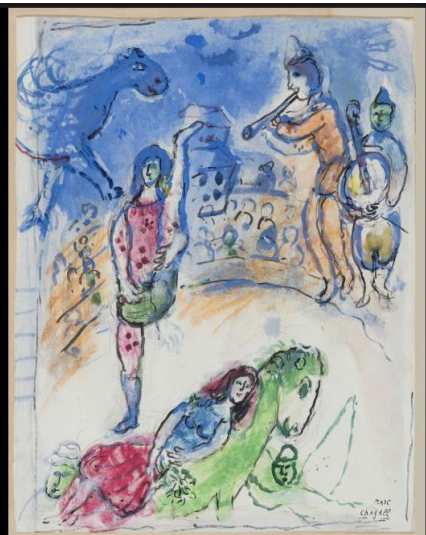

Chiale. Retablo spagnolo, XIVsec

La 62ª edizione di BRAFA Art Fair, la più longeva mostra-mercato di arte antica e moderna d'Europa, organizzata dall'Associazione Foire des Antiquaires de Belgique, è in programma dal 21 al 29 Gennaio 2017 al Tour&Taxis di Bruxelles. Tra le 132 gallerie d'arte internazionali sono 3 le presenze italiane: Chiale Fine Art, Il Quadrifoglio-Brun Fine Art e Robertaebasta

Boulakia. Marso Chagall; Fidanzati al circo, 1982

Boon Gallery. JM Basquiat; Tesla vs Edison, 1983

Deletaille. Piotra astratta Valdivia, 1250a C

Roodenbeke. Marc Chagall Cirque, 1966

Bernier. Mario Merz; Senza titolo; 1990

Epoque Fine Jewels; Fouquet & Mucha; Chaîne de corsage; 1900

'Diamantato' vase Ercole Barovier (1889-1974)

Mermoz. Figura stante. Messico, 500-200a C

Clara Scremini; M. Glancy; Radiated Particle; 2016